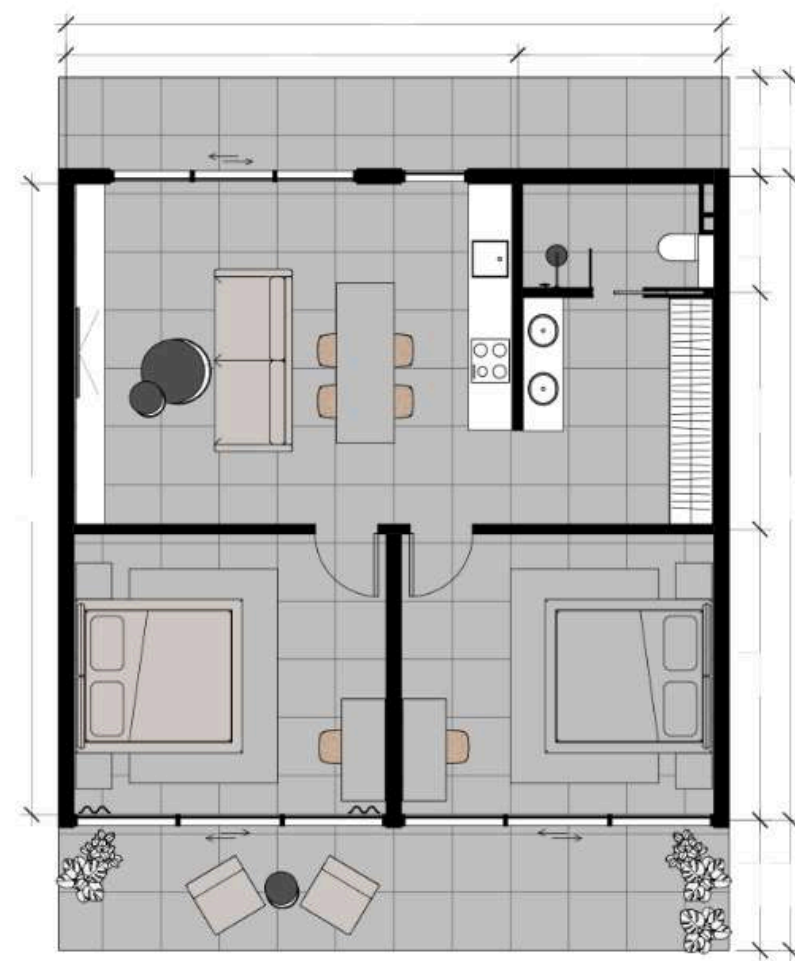

стеклоблок

облицовочная
штукатурка
беж

деревянные
ставни

плитка Terazzo
беж

облицовочная
штукатурка
белая

стекло

алюминиевое
окно и дверь

стеклоблок